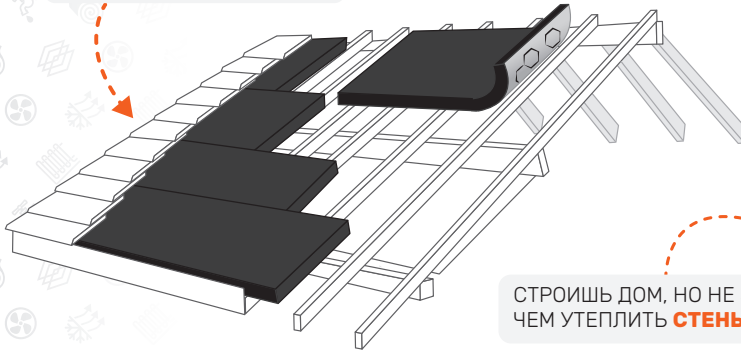

ТОЛЩИНА (мм)

20 | 30 | 40 | 50

АКСЕССУАРЫ

ЛЕНТЫ
ЛАС/ЛАМС

ЛЕНТА
ПЕНОФОЛ®
BLACK

МАТЕРИАЛ УСТАНОВЛИВАЕТСЯ ФОЛЬГОЙ ВНУТРЬ ПОМЕЩЕНИЯ

ХОЧЕШЬ ТЕПЛУЮ **КРЫШУ**?

СТРОИШЬ ДОМ, НО НЕ ЗНАЕШЬ,
ЧЕМ УТЕПЛИТЬ **СТЕНЫ**?